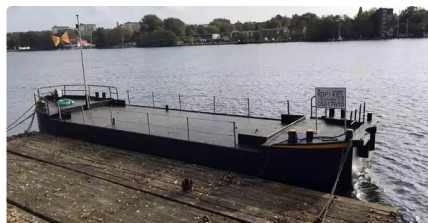

## Lastkahn

Schiffs-ID	3686
Kategorie	<a href="#">Lastkahn</a>
Baujahr	1948
Preis	€35,000
Versanddatum	2021-09-11
Hinzugefügt von	<a href="#">DSM Shipbrokers</a>

## Schiffsabmessungen

Länge über alles (LOA), m	19
Schiffstiefgang, m	4.6