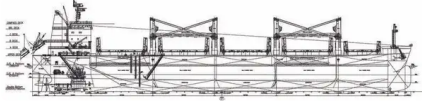

id 3770

Massengutfrachter

Schiffs-ID	3770
Kategorie	Massengutfrachter
Baujahr	2020
Versanddatum	2021-09-07
Hinzugefügt von	Global Work Boats

Gemessenes Gewicht

DWT	63200
-----	-------

Schiffsabmessungen

Länge über alles (LOA), m	199.9
Tiefe, m	9.9