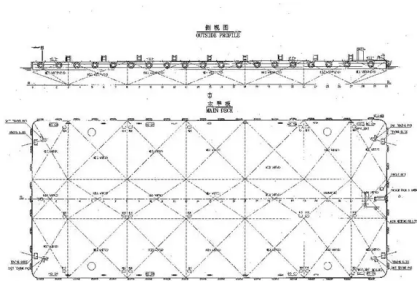

id 3805

Lastkahn

Schiffs-ID	3805
Kategorie	Lastkahn
Baujahr	2014
Versanddatum	2021-09-06
Hinzugefügt von	Global Work Boats

Schiffsabmessungen

Länge über alles (LOA), m	180
---------------------------	-----