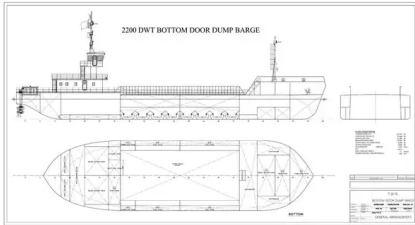

id 3808

**Lastkahn**

Schiffs-ID	3808
Kategorie	<a href="#">Lastkahn</a>
Baujahr	2020
Versanddatum	2021-09-05
Hinzugefügt von	<a href="#">Georgia Sgouraki (GO SHIPPING &amp; MANAGEMENT Inc.)</a>

**Gemessenes Gewicht**

DWT	2200
-----	------

**Schiffsabmessungen**

Länge über alles (LOA), m	62.4
Schiffstiefgang, m	4

**Weitere Informationen**

Selbstfahrend

Ähnliche Schiffe	<a href="#">Ähnliche Schiffe anzeigen</a>
Anfragen	<a href="#">Kaufanfragen übereinstimmen</a>
Email	<a href="#">E-Mail senden</a>