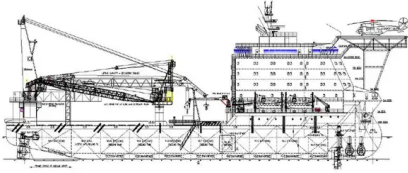

## Schnellversorgungsschiff (FSV)

Schiffs-ID	3839
Kategorie	<a href="#">Schnellversorgungsschiff (FSV)</a>
Klasse	ABS
Baujahr	2019
Versanddatum	2021-09-04
Hinzugefügt von	<a href="#">Global Work Boats</a>

## Schiffsabmessungen

Länge über alles (LOA), m	115
Tiefe, m	6