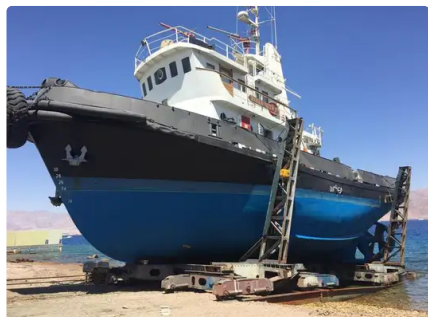

id 3848

## Schleppboot

Schiffs-ID	3848
Kategorie	<a href="#">Schleppboot</a>
Baujahr	1966
Preis	\$200,000
Versanddatum	2021-09-04
Hinzugefügt von	<a href="#">Workboatsales</a>

## Schiffsabmessungen

Länge über alles (LOA), m	28.24
Schiffstiefgang, m	3.5