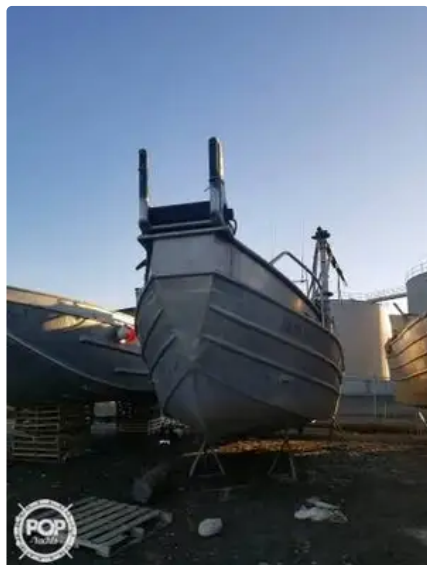

id 3929

Containerschiff

Schiffs-ID	3929
Kategorie	Containerschiff
Baujahr	1980
Preis	\$83,400
Versanddatum	2021-09-01
Hinzugefügt von	POP Yachts

Schiffsabmessungen

Länge über alles (LOA), m	36
---------------------------	----