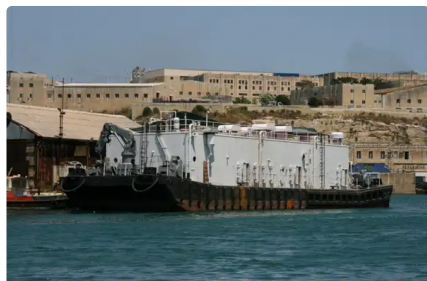

## Lastkahn

Schiffs-ID	3949
Kategorie	<a href="#">Lastkahn</a>
Baujahr	1985
Versanddatum	2021-08-31
Hinzugefügt von	<a href="#">Steve (Twende Africa Group of Companies (PTY) LTD.)</a>

## Schiffsabmessungen

Länge über alles (LOA), m	36
LBP	10
Tiefe, m	3.2
Schiffstiefgang, m	1.52