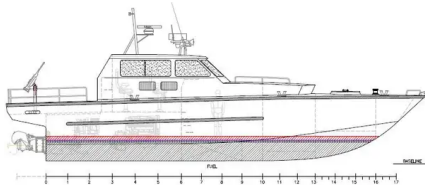

id 4001

Patrouillenboot

Schiffs-ID	4001
Kategorie	Patrouillenboot
Baujahr	2021
Versanddatum	2021-08-30
Hinzugefügt von	SeaBoats

Gemessenes Gewicht

DWT	2
-----	---

Schiffsabmessungen

Länge über alles (LOA), m	15.5
Schiffstiefgang, m	0.8

Weitere Informationen

Haupttriebwerk	2x Scania DI16 077M 846kW @ 2300 rpm. Propulsion: 2x Doen DJ170HP
Selbstfahrend	

- Ähnliche Schiffe [Ähnliche Schiffe anzeigen](#)
- Anfragen [Kaufanfragen übereinstimmen](#)
- Email [E-Mail senden](#)