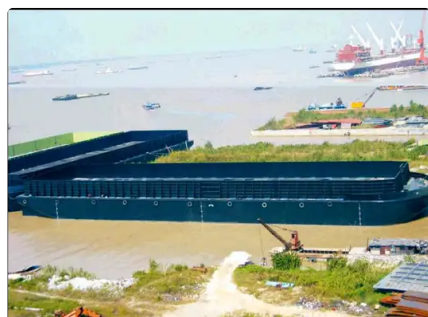

id 4021

Lastkahn

Schiffs-ID	4021
Kategorie	Lastkahn
Baujahr	2015
Versanddatum	2021-08-29
Hinzugefügt von	Global Work Boats

Gemessenes Gewicht

DWT	7800
-----	------

Schiffsabmessungen

Länge über alles (LOA), m	300
---------------------------	-----