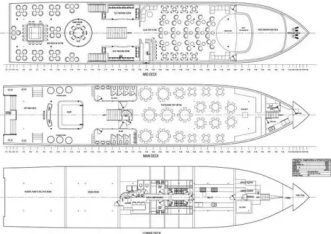

id 4036

Kreuzfahrtschiff

Schiffs-ID	4036
Kategorie	Kreuzfahrtschiff
Baujahr	2010
Versanddatum	2021-08-29
Hinzugefügt von	MOTIF Marine

Gemessenes Gewicht

NRT	12
-----	----

Schiffsabmessungen

Länge über alles (LOA), m	45
Schiffstiefgang, m	2.45