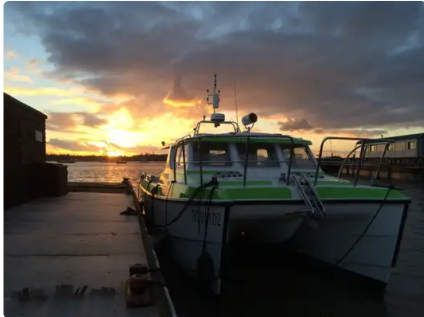

id 4051

**Katamaran**

Schiffs-ID	4051
Kategorie	<a href="#">Katamaran</a>
Baujahr	2014
Versanddatum	2021-08-28
Hinzugefügt von	<a href="#">BWSeaCat Ltd.</a>

**Schiffsabmessungen**

Länge über alles (LOA), m	11
---------------------------	----