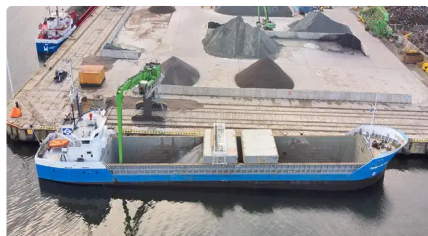

id 4100

Massengutfrachter

Schiffs-ID	4100
Kategorie	Massengutfrachter
Klasse	RINA
Baujahr	1992
Preis	€1,100,000
Versanddatum	2021-08-25
Hinzugefügt von	Shipsforsale Sweden AB

Schiffsabmessungen

Länge über alles (LOA), m 82