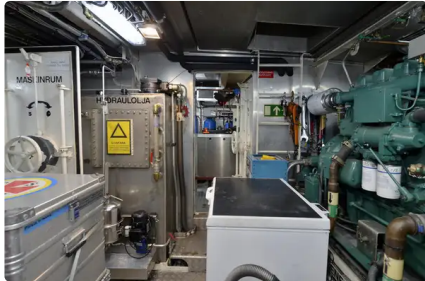

id 4180

Schleppboot

Schiffs-ID	4180
Kategorie	Schleppboot
Baujahr	2017
Versanddatum	2021-01-31
Hinzugefügt von	Shipsforsale Sweden AB

Schiffsabmessungen

Länge über alles (LOA), m	23.35
Schiffstiefgang, m	3.2