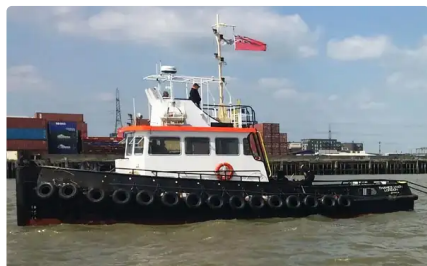

id 4281

Schleppboot

Schiffs-ID	4281
Kategorie	Schleppboot
Baujahr	1991
Versanddatum	2021-11-23
Hinzugefügt von	SC Chambers & Co Limited

Schiffsabmessungen

Länge über alles (LOA), m	16.5
Schiffstiefgang, m	2.2