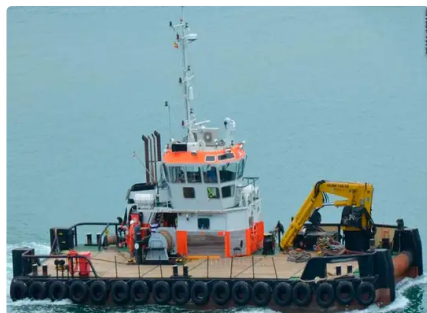

id 4335

## Schleppboot

|                 |                                  |
|-----------------|----------------------------------|
| Schiffs-ID      | 4335                             |
| Kategorie       | <a href="#">Schleppboot</a>      |
| Baujahr         | 2009                             |
| Flagge          | Vereinigtes Königreich           |
| Versanddatum    | 2021-12-01                       |
| Hinzugefügt von | <a href="#">Blue Sea Brokers</a> |

## Schiffsabmessungen

|                           |     |
|---------------------------|-----|
| Länge über alles (LOA), m | 22  |
| Schiffstiefgang, m        | 2.2 |