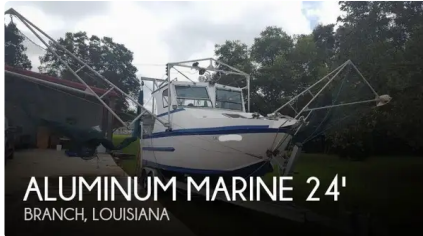

id 4336

Fischkutter

Schiffs-ID	4336
Kategorie	Fischkutter
Baujahr	1984
Preis	\$34,000
Versanddatum	2021-12-01
Hinzugefügt von	POP Yachts

Schiffsabmessungen

Länge über alles (LOA), m	24
Schiffstiefgang, m	2