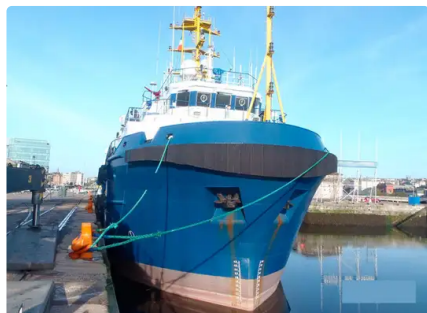

id 4337

## Kühlschiff

Schiffs-ID	4337
Kategorie	<a href="#">Kühlschiff</a>
Baujahr	2008
Flagge	Panama
Preis	€2,000,000
Versanddatum	2021-12-01
Hinzugefügt von	<a href="#">Blue Sea Brokers</a>

## Schiffsabmessungen

Länge über alles (LOA), m	57.4
Schiffstiefgang, m	4