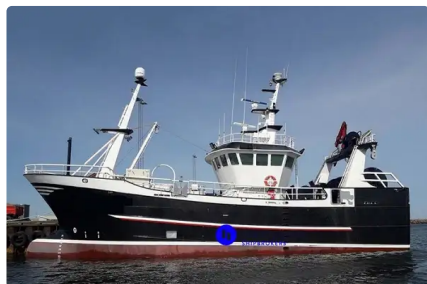

id 4388

Schiff für Fischverarbeitung und Lieferung

Schiffs-ID	4388
Kategorie	Schiff für Fischverarbeitung und Lieferung
Baujahr	2018
Versanddatum	2020-12-17
Hinzugefügt von	Kristen Broe (Hagland)

Schiffsabmessungen

Länge über alles (LOA), m	23.95
Strahl, m	7.2
Tiefe, m	6.05

Weitere Informationen

Selbstfahrend	
Decks	1

Ähnliche Schiffe	Ähnliche Schiffe anzeigen
Anfragen	Kaufanfragen übereinstimmen
Email	E-Mail senden