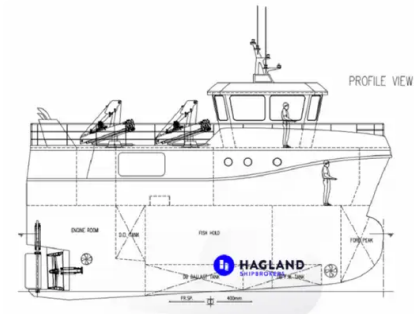

id 4395

Langleinenschiff

Schiffs-ID	4395
Kategorie	Langleinenschiff
Versanddatum	2020-11-11
Hinzugefügt von	Orla Fjord (Hagland)

Schiffsabmessungen

Länge über alles (LOA), m	14.95
Strahl, m	7
Tiefe, m	3.7
Schiffstiefgang, m	2.2