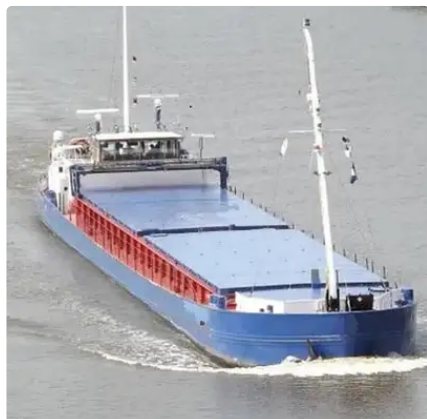

id 4402

Massengutfrachter

Schiffs-ID	4402
Kategorie	Massengutfrachter
Baujahr	1971
Versanddatum	2021-12-10
Hinzugefügt von	DSM Shipbrokers

Schiffsabmessungen

Länge über alles (LOA), m	65
Schiffstiefgang, m	2.75