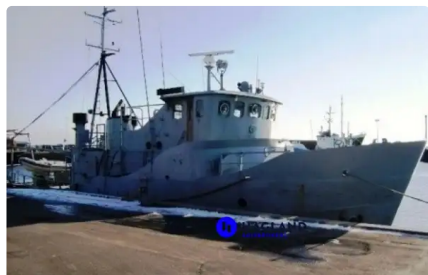

id 4440

Patrouillenboot

Schiffs-ID	4440
Kategorie	Patrouillenboot
Baujahr	1975
Versanddatum	2020-05-12
Hinzugefügt von	Andreas Sonnichsen (Hagland) .

Schiffsabmessungen

Länge über alles (LOA), m	19.75
Strahl, m	5.7