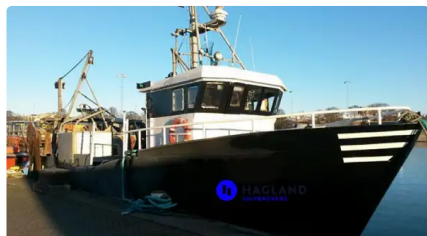

id 4468

Langleinenschiff

Schiffs-ID	4468
Kategorie	Langleinenschiff
Baujahr	1980
Versanddatum	2020-05-07
Hinzugefügt von	Kristen Broe (Hagland)

Schiffsabmessungen

Länge über alles (LOA), m	13.85
Strahl, m	4.42
Tiefe, m	2.3

Weitere Informationen

Haupttriebwerk (1996) // Servogear red. 3:1 reversering // 3 blade adjustable propeller, 1.09 m diam // 6 BHP

Selbstfahrend

Ähnliche Schiffe

[Ähnliche Schiffe anzeigen](#)

Anfragen

[Kaufanfragen übereinstimmen](#)