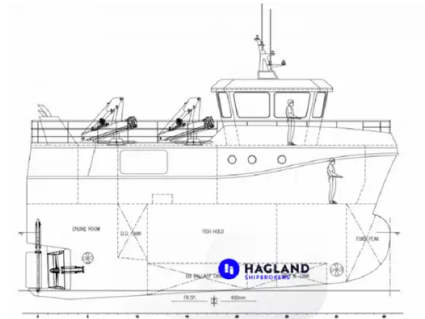

id 4496

**Purse-Seine-Trawler**

Schiffs-ID	4496
Kategorie	<a href="#">Purse-Seine-Trawler</a>
Baujahr	2020
Versanddatum	2020-04-24
Hinzugefügt von	<a href="#">Orla Fjord (Hagland)</a>

**Schiffsabmessungen**

Länge über alles (LOA), m	14.95
Strahl, m	7
Tiefe, m	3.7
Schiffstiefgang, m	2.2

**Weitere Informationen**

Selbstfahrend

Ähnliche Schiffe	<a href="#">Ähnliche Schiffe anzeigen</a>
Anfragen	<a href="#">Kaufanfragen übereinstimmen</a>
Email	<a href="#">E-Mail senden</a>