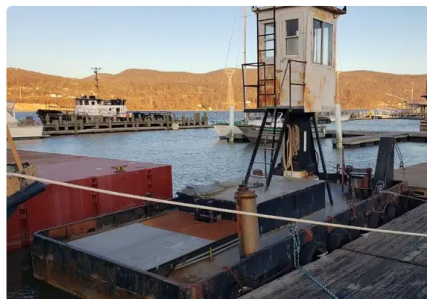

id 4514

Schleppboot

Schiffs-ID	4514
Kategorie	Schleppboot
Baujahr	1989
Preis	\$75,000
Versanddatum	2021-12-17
Hinzugefügt von	Scruton Marine Services

Schiffsabmessungen

Länge über alles (LOA), m	25
Schiffstiefgang, m	3.5