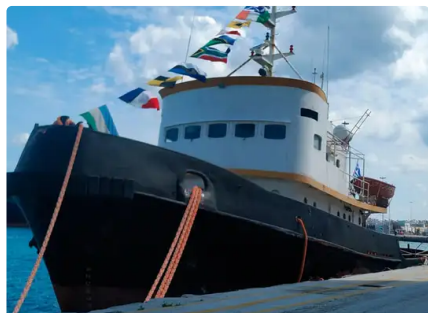

id 4641

## Schleppboot

Schiffs-ID	4641
Kategorie	<a href="#">Schleppboot</a>
Baujahr	1963
Preis	€195,000
Versanddatum	2021-12-31
Hinzugefügt von	<a href="#">David Choi (Phil Seodong Maritime Inc.)</a>

## Schiffsabmessungen

Länge über alles (LOA), m	38
Schiffstiefgang, m	4.2