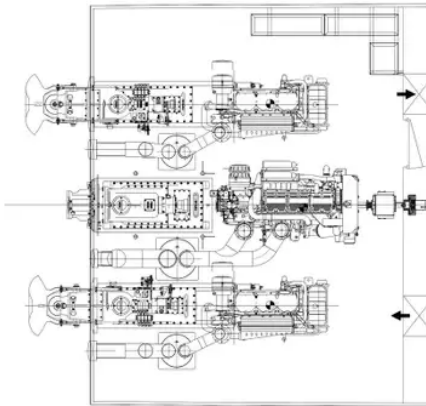

id 5586

Arbeitsboote

[Damen FFV 2406 \(Feuerlöschschiff\)](#)

Schiffs-ID	5586
Kategorie	Arbeitsboote
Baujahr	2012
Versanddatum	2022-01-24
Hinzugefügt von	Shipsforsale Sweden AB

Schiffsabmessungen

Länge über alles (LOA), m 23.96