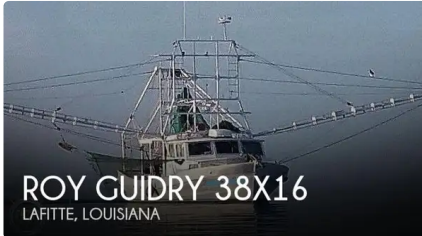

id 5636

Fischkutter

[1992 Roy Guidry 38X16](#)

Schiffs-ID	5636
Kategorie	Fischkutter
Baujahr	1992
Preis	\$142,000
Versanddatum	2022-02-05
Hinzugefügt von	Vlad (Varamar)

Schiffsabmessungen

Länge über alles (LOA), m 38