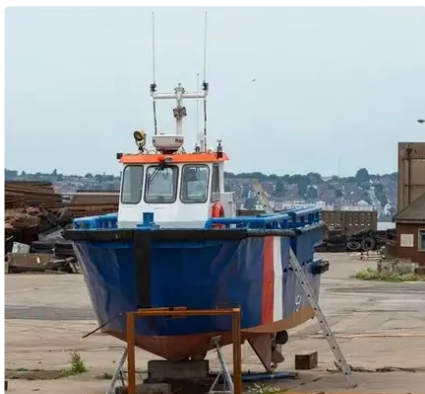

id 5748

Schleppboot

[10M TRANSPORTABLES ARBEITSBOOT ZU VERKAUFEN](#)

Schiffs-ID	5748
Kategorie	Schleppboot
Versanddatum	2022-03-16
Hinzugefügt von	SC Chambers & Co Limited

Schiffsabmessungen

Länge über alles (LOA), m 10