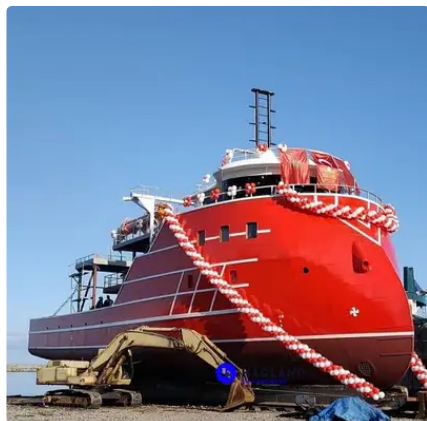

id 5898

Purse-Seine-Trawler

[GELDBEUTEL SEINER](#)

Schiffs-ID	5898
Kategorie	Purse-Seine-Trawler
Versanddatum	2022-04-27
Hinzugefügt von	Orla Fjord (Hagland)

Schiffsabmessungen

Länge über alles (LOA), m	34
LBP	31
Strahl, m	12
Tiefe, m	4
Schiffstiefgang, m	2.46

Weitere Informationen

Haupttriebwerk MITSUBISHI (3x 820): 2460 HP

Selbstfahrend

Ähnliche Schiffe	Ähnliche Schiffe anzeigen
Anfragen	Kaufanfragen übereinstimmen
Email	E-Mail senden