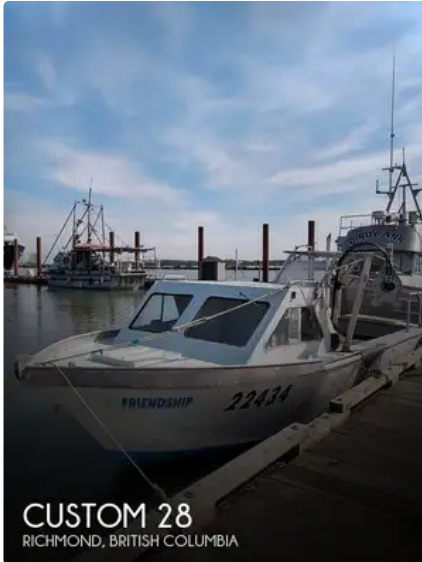

id 5961

Fischkutter

[2000 Brauch 28](#)

Schiffs-ID	5961
Kategorie	Fischkutter
Baujahr	2000
Preis	\$30,000
Versanddatum	2022-05-06
Hinzugefügt von	POP Yachts

Schiffsabmessungen

Länge über alles (LOA), m 28

Weitere Informationen