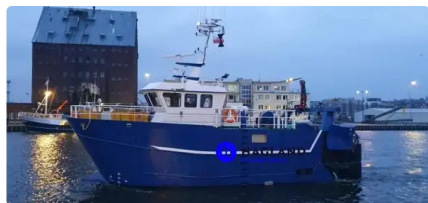

id 6182

Fischkutter

[WETFISH TRAWLER \(blt. 2019\)](#)

Schiffs-ID	6182
Kategorie	Fischkutter
Versanddatum	2022-08-05
Hinzugefügt von	Orla Fjord (Hagland)

Schiffsabmessungen

Länge über alles (LOA), m	14.99
Strahl, m	5.5
Schiffstiefgang, m	2