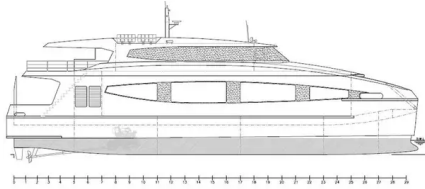

id 6290

RoPax-Schiff

[NEUBAU - 35 m lange Ropax-Küstenfähre](#)

Schiffs-ID	6290
Kategorie	RoPax-Schiff
Versanddatum	2022-08-26
Hinzugefügt von	SeaBoats

Gemessenes Gewicht

DWT	100
-----	-----

Schiffsabmessungen

Länge über alles (LOA), m	35.7
Tiefe, m	3.3
Schiffstiefgang, m	2

Weitere Informationen

Haupttriebwerk	2x Cummins KTA38 M2, 1007kw @ 1900rpm
Selbstfahrend	
Passagiere	127

Ähnliche Schiffe	Ähnliche Schiffe anzeigen
Anfragen	Kaufanfragen übereinstimmen
Email	E-Mail senden