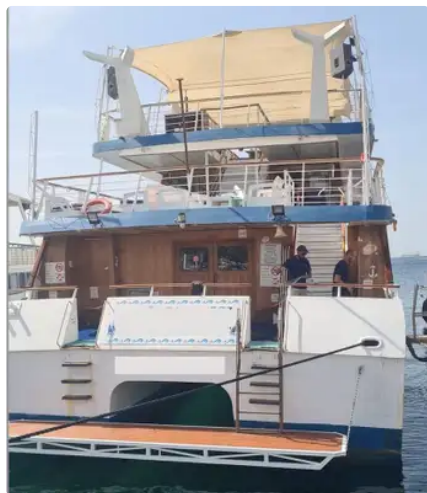

id 6320

Motorboot

[36 m Passagier-Kreuzfahrtkatamaran](#)

Schiffs-ID	6320
Kategorie	Motorboot
Baujahr	2008
Preis	\$600,000
Versanddatum	2022-09-15
Hinzugefügt von	SeaBoats

Schiffsabmessungen

Länge über alles (LOA), m	36
Schiffstiefgang, m	2.5