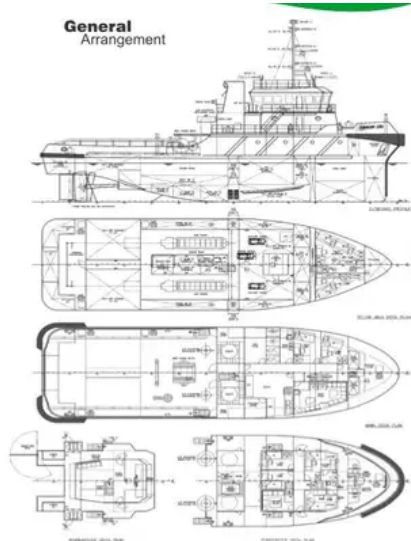

id 6325

Schleppboot

[36m 4000BHP Schleppslepper](#)

Schiffs-ID	6325
Kategorie	Schleppboot
Klasse	BV
Baujahr	2007
Flagge	Malaysia
Versanddatum	2022-09-13
Hinzugefügt von	SeaBoats

Gemessenes Gewicht

DWT	379
BRT	495
NRT	148

Schiffsabmessungen

Länge über alles (LOA), m	36
Schiffstiefgang, m	4.5

Weitere Informationen

Haupttriebwerk	2 x ZIBO LB8250ZC-1 (2 x 2000BHP)
Selbstfahrend	
Decks	1

Ähnliche Schiffe	Ähnliche Schiffe anzeigen
Anfragen	Kaufanfragen übereinstimmen
Email	E-Mail senden

**General
Arrangement**