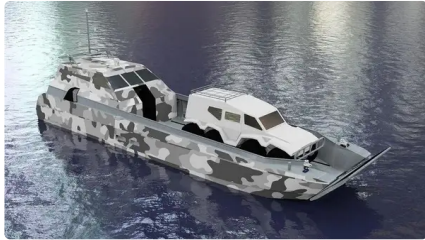

id 6390

Landungsboot, Panzer

[NEUBAU - 20m Militärlandeboot - Kitset](#)

Schiffs-ID	6390
Kategorie	Landungsboot, Panzer
Versanddatum	2022-10-04
Hinzugefügt von	SeaBoats

Schiffsabmessungen

Länge über alles (LOA), m	20
Schiffstiefgang, m	1