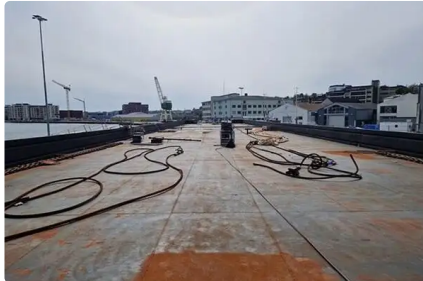

id 6409

**Lastkahn**

[Lastkahn - Decksfracht mit Behälterwänden \(Rampe ebenfalls verfügbar\)](#)

Schiffs-ID	6409
Kategorie	<a href="#">Lastkahn</a>
Baujahr	2008
Versanddatum	2022-10-06
Hinzugefügt von	<a href="#">Fairways Marine Brokerage</a>

**Gemessenes Gewicht**

DWT	3300
-----	------

**Schiffsabmessungen**

Länge über alles (LOA), m	80.33
---------------------------	-------

**Weitere Informationen**

Selbstfahrend

Ähnliche Schiffe	<a href="#">Ähnliche Schiffe anzeigen</a>
Anfragen	<a href="#">Kaufanfragen übereinstimmen</a>
Email	<a href="#">E-Mail senden</a>