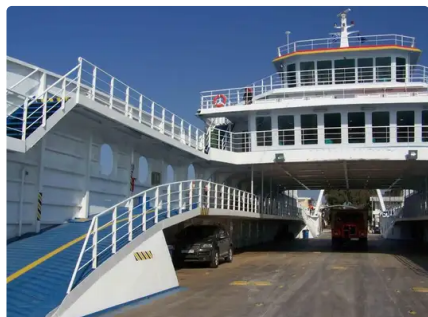

## Fäherschiff

DOPPELTE RO/PAX-FÄHRE

Schiffs-ID	6437
Kategorie	<a href="#">Fäherschiff</a>
Baujahr	2009
Versanddatum	2022-10-13
Hinzugefügt von	<a href="#">Georgia Sgouraki (GO SHIPPING &amp; MANAGEMENT Inc.)</a>

## Schiffsabmessungen

Länge über alles (LOA), m	80.5
Tiefe, m	2.3