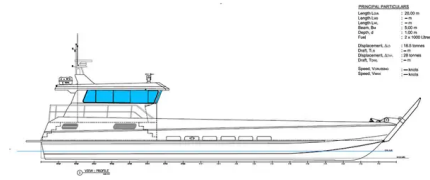

id 6455

Landungsboot, Panzer

[NEUBAU - 20m Landungsboot - Kitset](#)

Schiffs-ID	6455
Kategorie	Landungsboot, Panzer
Versanddatum	2022-10-24
Hinzugefügt von	SeaBoats

Schiffsabmessungen

Länge über alles (LOA), m	20
Tiefe, m	1