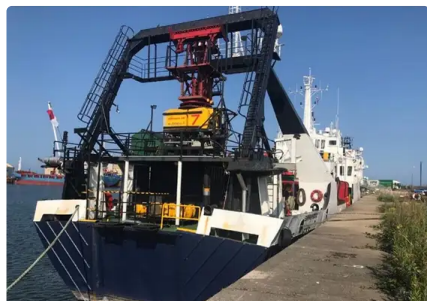

id 6529

Forschungsschiff

[76,6 m Ozeanforschungs-/Bergungsschiff DP2-System und einzigartige Arbeitsklasse](#)

Schiffs-ID	6529
Kategorie	Forschungsschiff
Baujahr	1994
Preis	€870,000
Versanddatum	2022-11-10
Hinzugefügt von	Workboatsales

Schiffsabmessungen

Länge über alles (LOA), m	76.6
Schiffstiefgang, m	6.7

Weitere Informationen

Selbstfahrend

Ähnliche Schiffe	Ähnliche Schiffe anzeigen
Anfragen	Kaufanfragen übereinstimmen
Email	E-Mail senden