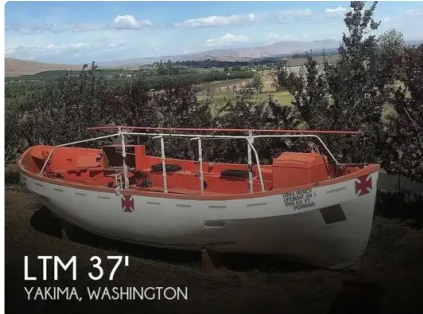

id 6636

Rettungsboot

[1986 LTM LANE MOTORSTART RETTUNGSBOOT](#)

Schiffs-ID	6636
Kategorie	Rettungsboot
Baujahr	1986
Preis	\$13,250
Versanddatum	2022-12-04
Hinzugefügt von	POP Yachts

Schiffsabmessungen

Länge über alles (LOA), m 37