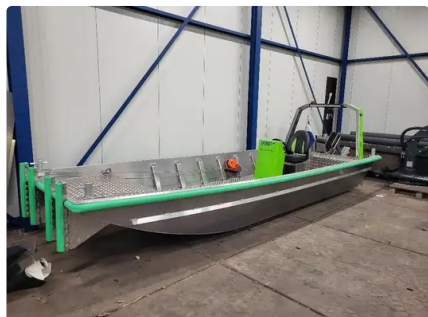

id 6644

Arbeitsboote

[HasCraft 600 ELECTRIC Arbeitsboot NEU](#)

Schiffs-ID	6644
Kategorie	Arbeitsboote
Rumpf	Doppelboden
Baujahr	2022
Versanddatum	2022-12-06
Hinzugefügt von	Paul Gibbs (SRT Panama)

Schiffsabmessungen

Länge über alles (LOA), m 6

Weitere Informationen

Selbstfahrend

[Ähnliche Schiffe](#) [Ähnliche Schiffe anzeigen](#)[Anfragen](#) [Kaufanfragen übereinstimmen](#)[Email](#) [E-Mail senden](#)