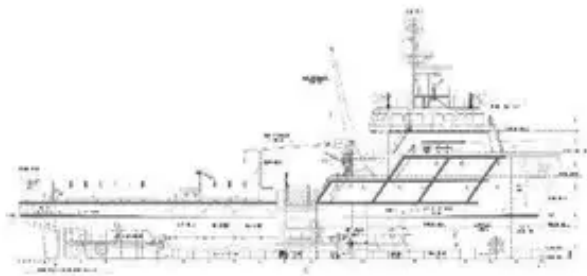

id 6696

Versorgungsschiff

[Zu verkaufen: 63m / DP 1 / 84ts BP AHTS Schiff zu verkaufen / #1068171](#)

Schiffs-ID	6696
Kategorie	Versorgungsschiff
Baujahr	2010
Flagge	Marshallinseln
Preis	\$3,900,000
Versanddatum	2022-12-13
Hinzugefügt von	GRS.OFFSHORE RENEWABLES

Gemessenes Gewicht

DWT	1
-----	---

Schiffsabmessungen

Länge über alles (LOA), m	63.4
Schiffstiefgang, m	4.8

Weitere Informationen

Selbstfahrend	
Decks	1

Ähnliche Schiffe	Ähnliche Schiffe anzeigen
Anfragen	Kaufanfragen übereinstimmen
Email	E-Mail senden

Forecastle deck

Upper forecastle deck

New bridge deck

Tween deck

Bridge deck

Profile

Main deck

Below deck